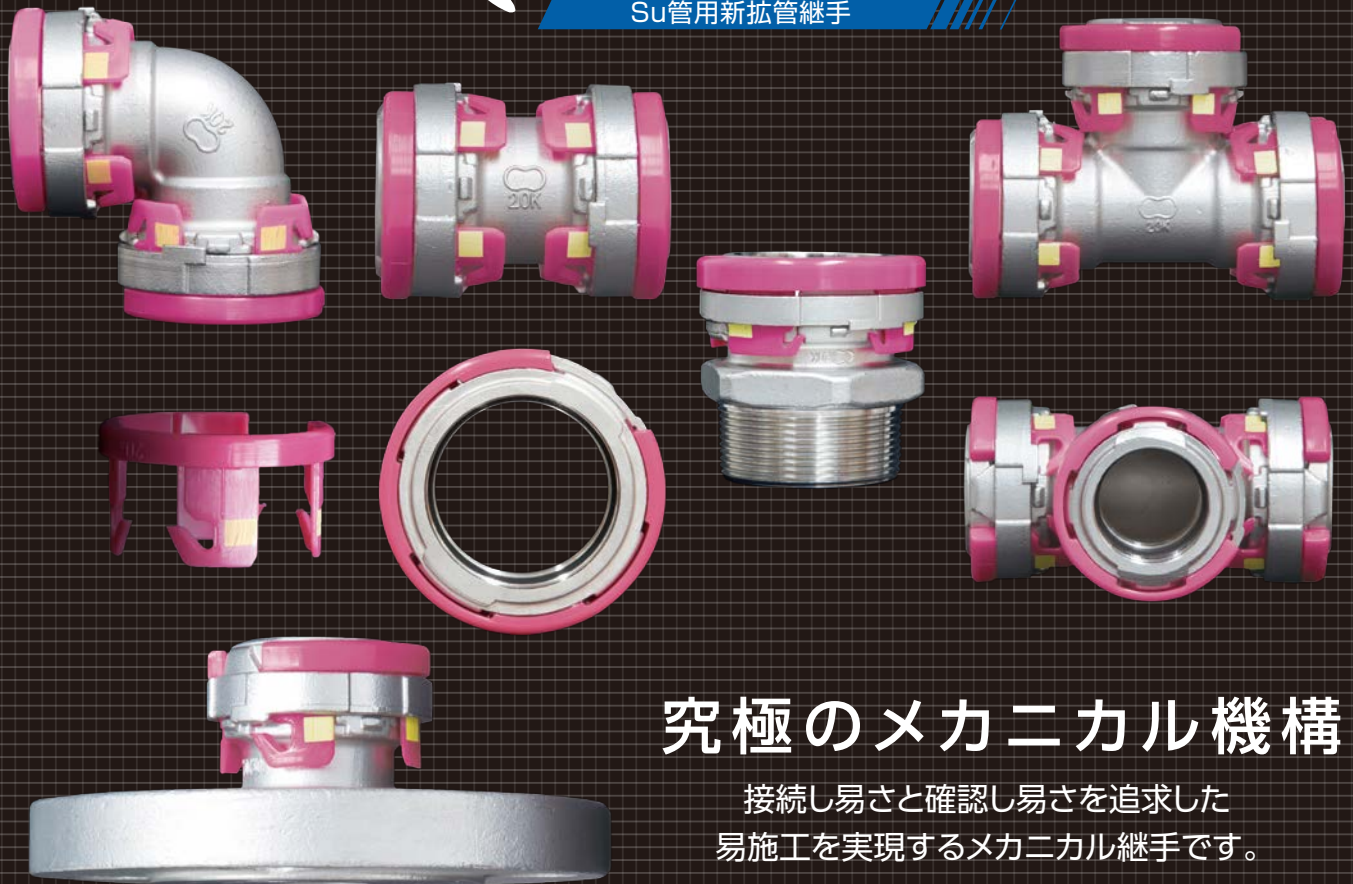

# KKベスト®

Su管用新拡管継手

究極のメカニカル機構

接続し易さと確認し易さを追求した  
易施工を実現するメカニカル継手です。