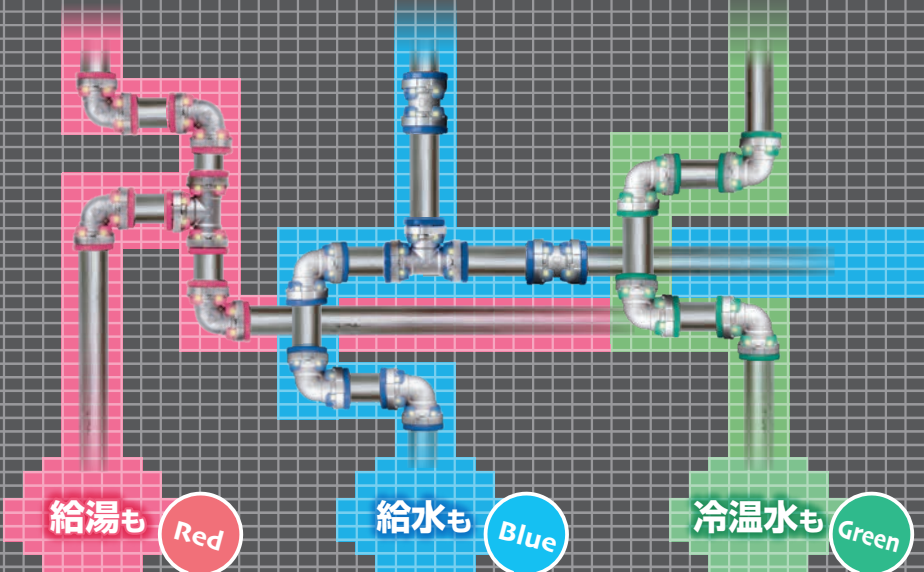

KKベストなら 色で配管識別ができる!

3色のロックリングは配管識別に便利。
現場で色分けすれば間違い防止にも役立ちます。

世界にキラリ⁺
HIGASHIO MECH
Spark to the world.

KKベスト

Su管用新拡管継手

<http://www.mech.co.jp>

製造販売元

東尾メック株式会社

〒586-0012 大阪府河内長野市菊水町8番22号
TEL/0721-53-2281 (代)FAX/0721-53-2279

KKベストゲートバルブ

バルブについてのお問い合わせは
東洋バルブ株式会社まで

TEL/03-6262-1652
FAX/03-6262-1690

給湯も Red

給水も Blue

冷温水も Green

ロックリングで識別カンタン。

継手本体とロックリングは別々で梱包されます。