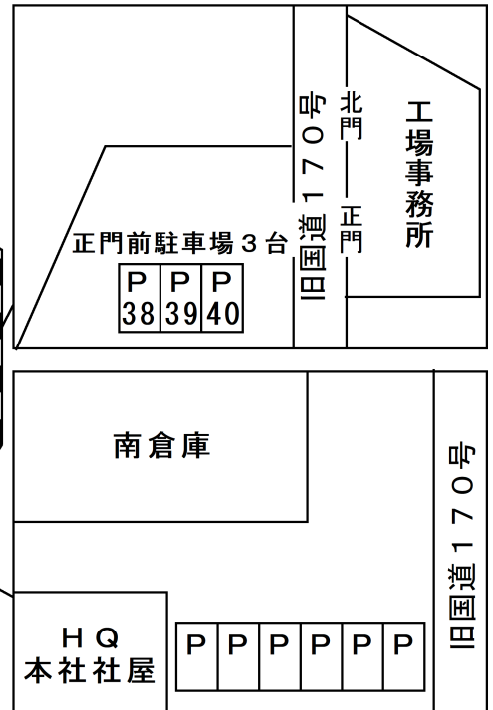

access : お車をご利用の場合

こちらのルートがオススメです

大阪市内から約50分

阪神高速松原線～（美原北ICを經由）
 ～南阪奈道 羽曳野ICで降り
 ↓
 国道170号線
 ↓
 市町歩道橋から、3つ目の信号を左折
 ↓
 道なりで、T字交差点を右折
 ↓
 東尾メック㈱へ

阪神高速松原線～美原北ICで降り
 ↓
 下黒山で左折し、国道309号線
 ↓
 新家交差点で右折し、国道170号線
 ↓
 市町歩道橋から、3つ目の信号を左折
 ↓
 道なりで、T字交差点を右折
 ↓
 東尾メック㈱へ

東尾メック㈱

大阪府河内長野市菊水町8-22 〒586-0012
 TEL0721-53-2281(代) FAX0721-53-2279

HIGASHIO MECH HQ

3F : 総務
 2F : 営業
 1F : 開発・生産技術・海外営業

『最寄の駅』

南海高野線 河内長野駅から徒歩7分
 ※難波駅発「和泉中央行き」は乗らないで下さい。

近鉄南大阪線 河内長野駅から徒歩7分