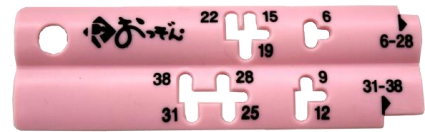

径違いソケット

20mm保温材

品番	サイズ(Φ)	定価(円/個)	入数(個)
ROSOC091	9.52×6.35	1,370	24
ROSOC121	12.7×9.52	1,690	18
ROSOC151	15.88×12.7	2,320	18
ROSOC191	19.05×15.88	2,850	15
ROSOC221	22.22×19.05	3,450	15
ROSOC251	25.4×22.22	3,880	6
ROSOC281	28.58×25.4	4,310	6
ROSOC311	31.75×28.58	5,480	6
ROSOC381	38.1×31.75	6,810	6

品番	サイズ(Φ)	定価(円/個)	入数(個)
ROHOZ06	6・9	450	24
ROHOZ12	12・15	560	18
ROHOZ19	19・22	680	15
ROHOZ25	25・28	750	12
ROHOZ31	31	1,120	10
ROHOZ38	38	1,200	6

エルボ

マーキングゲージ

品番	サイズ(Φ)	定価(円/個)	入数(個)
RO90L22	22.22	7,260	4
RO90L25	25.4	8,380	4
RO90L28	28.58	9,740	4

品番	サイズ(Φ)	定価(円/個)	入数(個)
ROMAG00	6.35~38.1	380	100

※ソケット・径違いソケットは専用の保温材とセット価格です。

※エルボ用の専用保温材はございません。

※マーキングゲージは別梱包別売品です。

YouTube, Twitter, Facebook
好評配信中!

mech.co.jp

YouTube

facebook